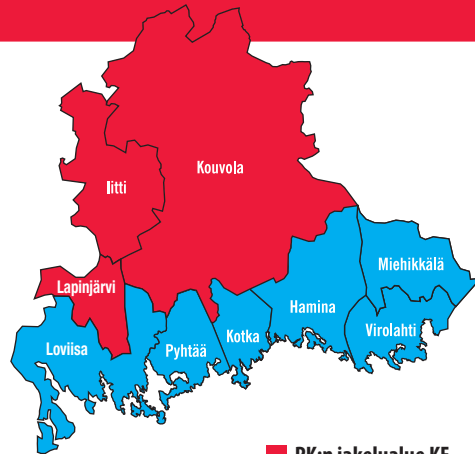

125,6 x 112 mm

1/8

125,6 x 88 mm

125,6 x 55 mm

82,4 x 180 mm

1/8

82,4 x 134 mm

82,4 x 88 mm

82,4 x 55 mm

DUOKYMI 104 300 kpl

1* 82,4 x 88 mm 246 €

2* 82,4 x 150 mm 365 €

3* 125,6 x 150 mm 470 €

Tekstissä

Ankkurin jakelualue KE

Hamina	11 317
Kotka	30 910
Loviisa	6 059
Miehikkälä	385
Virolahti	1 124
Pyhtää	2 715
yht.	52 510

PK:n jakelualue KE

Kouvola	18 880
Kuusankoski	10 890
Anjalankoski	7 036
Valkeala	5 880
Elimäki	4 235
Iitti	2 572
Lapinjärvi	1 400
Jaala	897
yht.	51 790

SUURNUMERO

106 350 KPL

- 14.2. HYVÄÖLO
- 14.3. AUTOT JA VENEILY
- 18.4. KOTI JA KONEET
- 23.5. KESÄLEHTI 115 000 KPL
- 13.6. MÖKKEILY JA LOMAILU
- 29.8. SYKSYN SATOA
- 19.9. KOTI JA KONEET
- 10.10. AUTOT JA VENEILY
- 28.11. JOULU