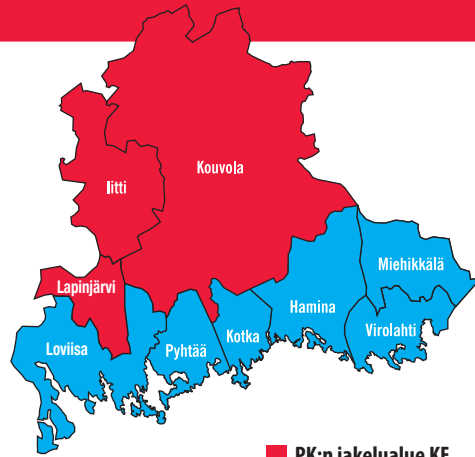

DUOKYMI 104 200 kpl

1* 82,4 x 88 mm 246 €

2* 82,4 x 150 mm 365 €

3* 125,6 x 150 mm 470 €

Tekstissä

Ankkurin jakelualue KE

Hamina	11 317
Kotka	30 910
Loviisa	6 059
Miehikkälä	285
Virolahti	1 124
Pyhtää	2 715
yht.	52 410

PK:n jakelualue KE

Kouvola	18 880
Kuusankoski	10 890
Anjalankoski	7 036
Valkeala	5 880
Elimäki	4 235
Iitti	2 572
Lapinjärvi	1 400
Jaala	897
yht.	51 790

SUURNUMERO

106 250 KPL

- 8.2. JUHLAKAUSI
- 15.3. AUTOT JA VENEILY
- 5.4. KOTI JA KONEET
- 20.5. KESÄLEHTI 115 000 kpl
- 14.6. MÖKKEILY JA LOMAILU
- 30.8. HARRASTUKSET JA KOULUTUS
- 20.9. KOTI JA KONEET
- 11.10. AUTOILU JA VENEILY
- 29.11. JOULULEHTI